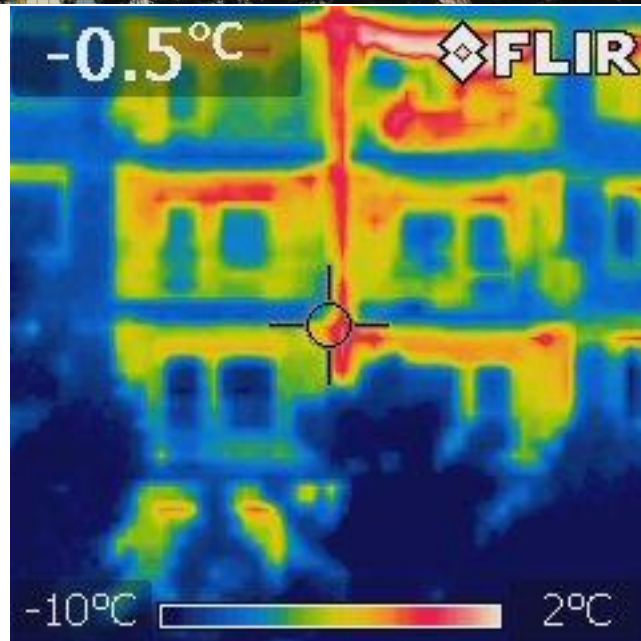

Snímek č. 10 – č.p. 1315 štítové stěna - 1. – 2. NP