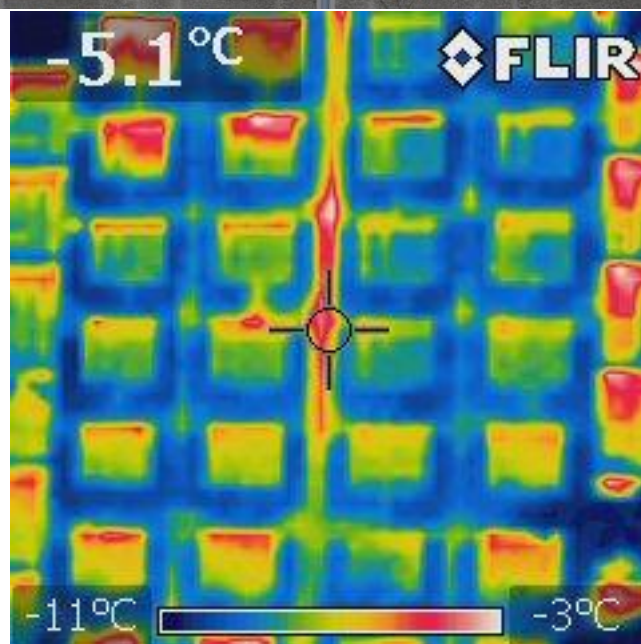

SVJ Jana Masaryka 1312 – 1315, HK

Informativní snímkování termokamerou provedené dne 22.1.2016.

Snímek č. 1 – pohled na č.p. 1315

Snímek č. 2 – pohled na č.p. 1312 – 13

Snímek č. 3 – dilatace mezi č.p. 1313 a 14