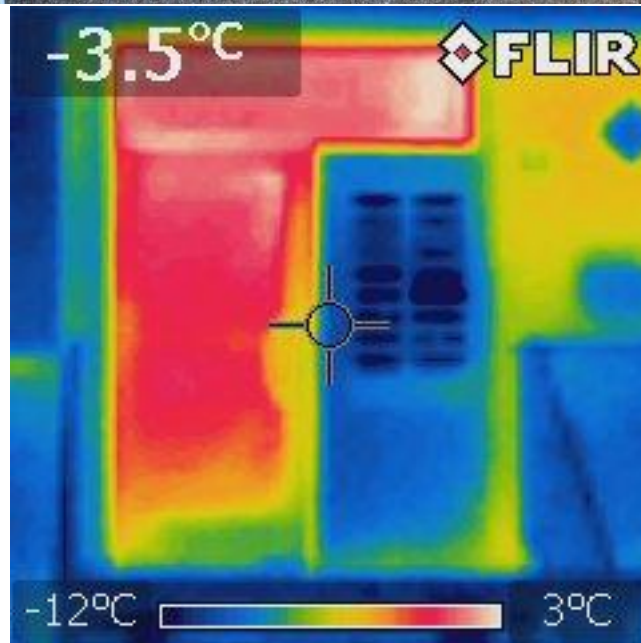

Snímek č. 5 – č.p. 1312 – rozmezí sklepy a bytové podlaží