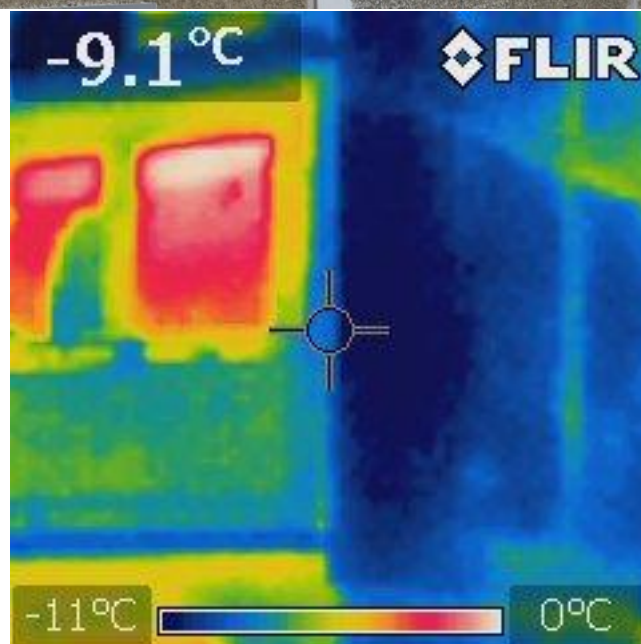

Snímek č. 7 – č.p. 1312 – zadní strana 1. – 2. NP